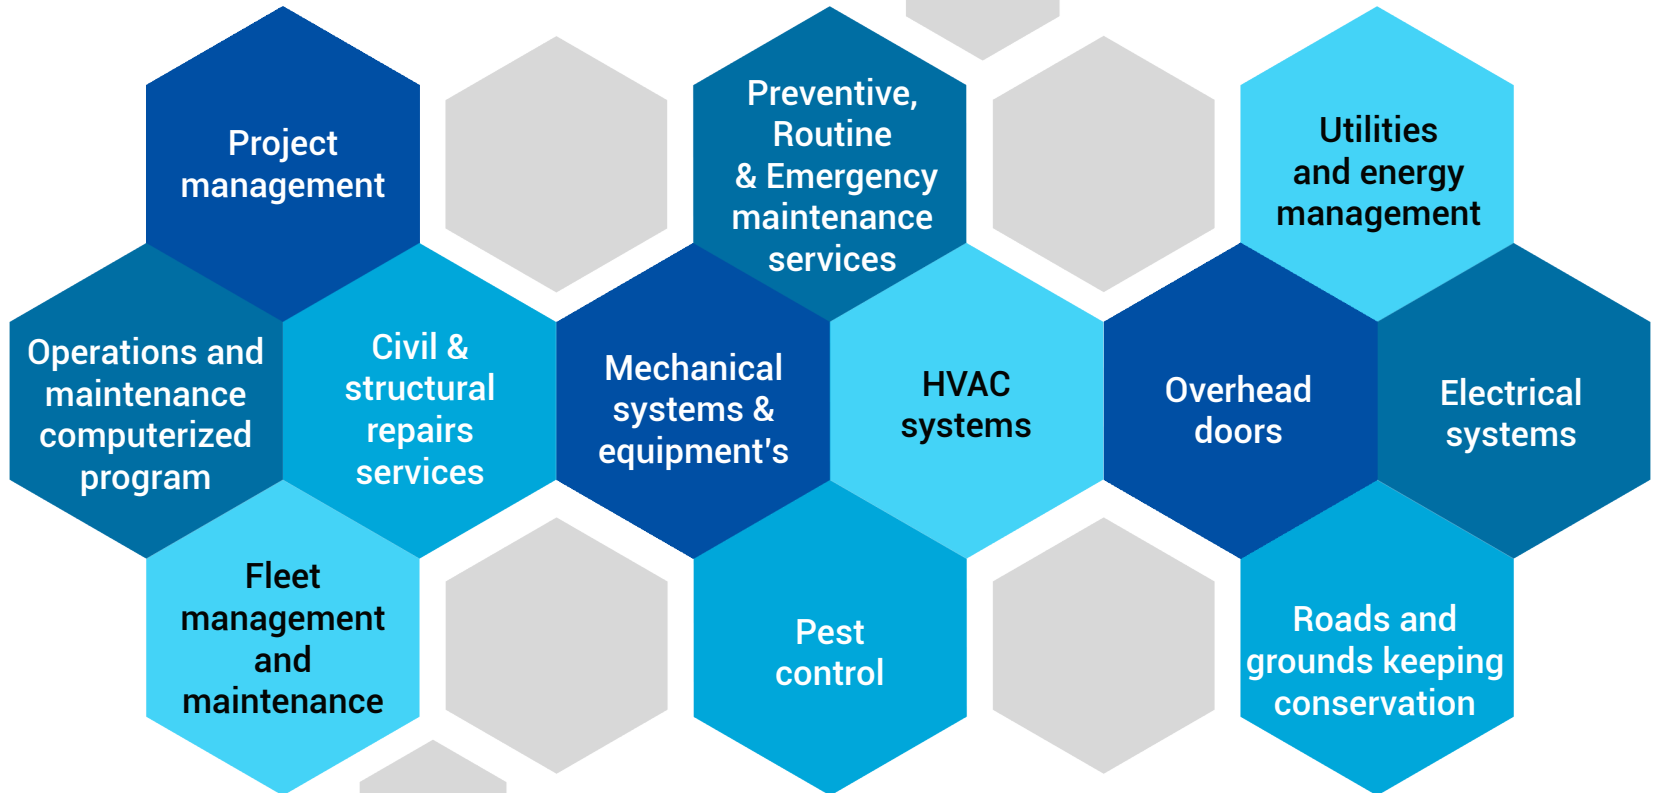

Our experts can take care of everything from:

and much more...